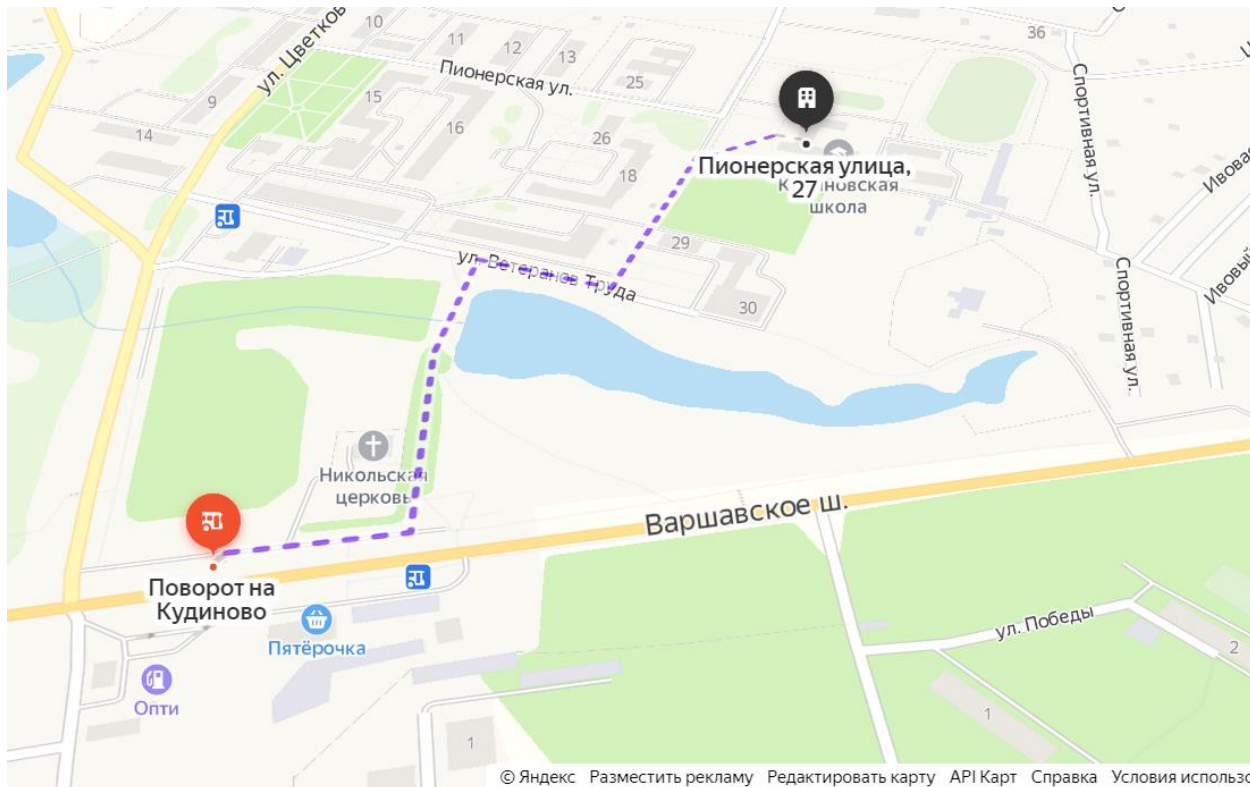

Схема маршрута

к МОУ «Кудиновская средняя общеобразовательная школа»

От остановки «Поворот на Кудиново» (движение из г. Малоярославца):

От остановки «Кудиново»: